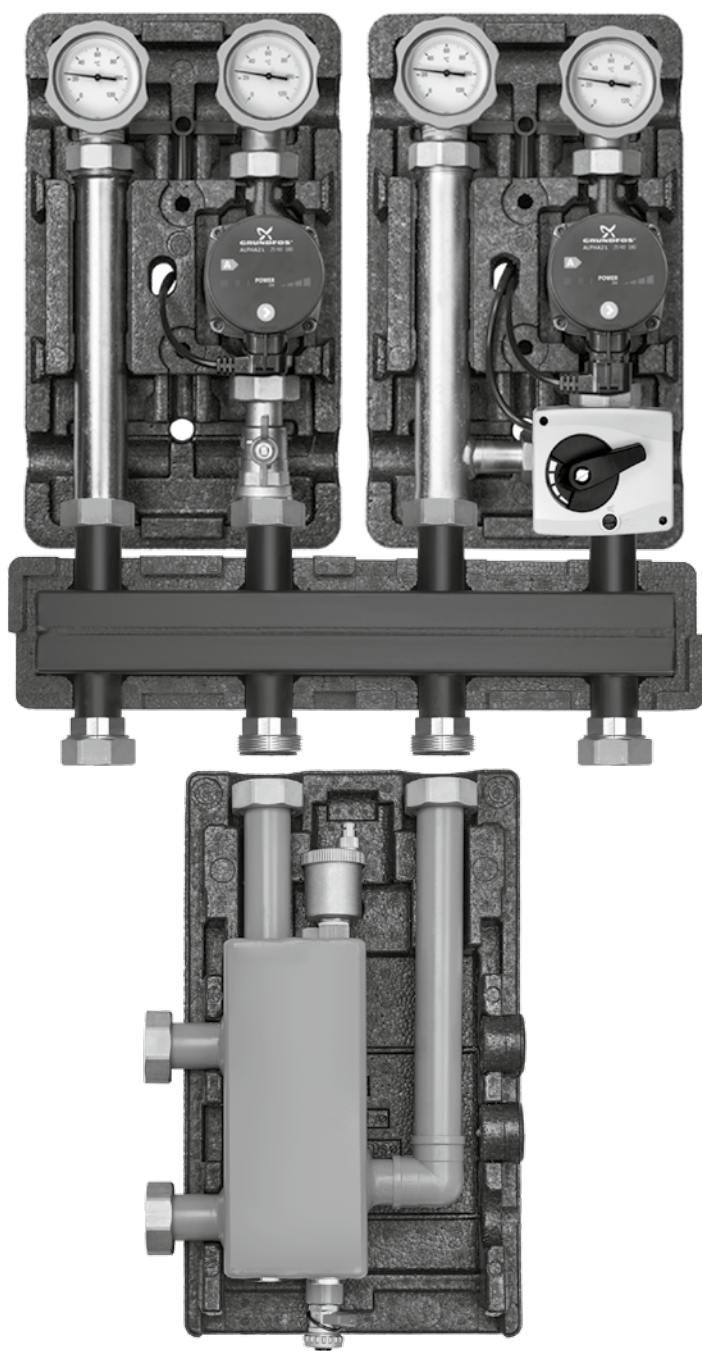

ZESTAWY Z WARTOWNIKIEM MEIBES GRATIS

KOMPLETNY ZESTAW
ZABUDOWY KOTŁOWNI

meibes
Perfekcyjne Systemy

www.meibes.pl