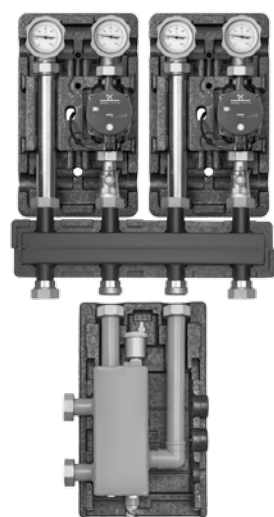

KOMPLETNY ZESTAW ZABUDOWY KOTŁOWNI

ZESTAW 1 – MK/MK (dla 2 obwodów z mieszaczem)

Kompletny zestaw zabudowy kotłowni do 70 kW dla 2 obwodów z mieszaczem.

ZESTAW SKŁADA SIĘ Z:

- 2 grup pompowych MK DN 25 z mieszaczem z pompą Grundfos Alpha 2 L 25-60,
- 2 siłowników do grup pompowych MK,
- rozdzielacza dla 3 obwodów grzewczych,
- konsoli montażowej do rozdzielacza.

ZESTAW SKŁADA SIĘ Z:

- grupy pompowej UK DN 25 bez mieszacza, z pompą Grundfos Alpha 2L 25-60,
- grupy pompowej MK DN 25 z mieszaczem, z pompą Grundfos Alpha 2 L 25-60,
- siłownika do grupy pompowej MK,
- rozdzielacza dla 3 obwodów grzewczych,
- konsoli montażowej do rozdzielacza.

Do każdego zestawu wartownik typu K GRATIS.

NOWOŚĆ

Wykonanie	Nr kat.	Cena Euro netto	
Zestaw 2 – UK/MK	nowość	520009.4	1076,7

ZESTAW 3 – UK/UK (dla 2 obwodów bez mieszacza)

Kompletny zestaw zabudowy kotłowni do 70 kW dla 2 obwodów bez mieszacza.

ZESTAW SKŁADA SIĘ Z:

- 2 grup pompowych UK DN 25 bez mieszacza, z pompą Grundfos Alpha 2L 25-60,
- rozdzielacza dla 3 obwodów grzewczych,
- konsoli montażowej do rozdzielacza.

Do każdego zestawu wartownik typu K GRATIS.