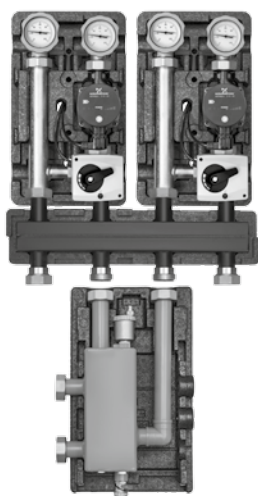

KOMPLETNY ZESTAW ZABUDOWY KOTŁOWNI

ZESTAW 1 – MK/MK (dla 2 obwodów z mieszaczem)

Kompletny zestaw zabudowy kotłowni do 70 kW dla 2 obwodów z mieszaczem.

ZESTAW SKŁADA SIĘ Z:

- 2 grup pompowych MK DN 25 z mieszaczem z pompą Grundfos Alpha 2 L 25-60,
- 2 siłowników do grup pompowych MK,
- rozdzielacza dla 3 obwodów grzewczych,
- konsoli montażowej do rozdzielacza.

Do każdego zestawu wartownik typu K GRATIS.

NOWOŚĆ

Wykonanie	Nr kat.	Cena Euro netto	
Zestaw 1 – MK/MK	nowość	520009.3	1277,8

ZESTAW 2 – UK/MK (dla 1 obwodu z mieszaczem, dla 1 obwodu bez mieszacza)

Kompletny zestaw zabudowy kotłowni do 70 kW dla 1 obwodu z mieszaczem, dla 1 obwodu bez mieszacza.

ZESTAW SKŁADA SIĘ Z:

- grupy pompowej UK DN 25 bez mieszacza, z pompą Grundfos Alpha 2L 25-60,
- grupy pompowej MK DN 25 z mieszaczem, z pompą Grundfos Alpha 2 L 25-60,
- siłownika do grupy pompowej MK,
- rozdzielacza dla 3 obwodów grzewczych,
- konsoli montażowej do rozdzielacza.

ZESTAW SKŁADA SIĘ Z:

- 2 grup pompowych UK DN 25 bez mieszacza, z pompą Grundfos Alpha 2L 25-60,
- rozdzielacza dla 3 obwodów grzewczych,
- konsoli montażowej do rozdzielacza.

Do każdego zestawu wartownik typu K GRATIS.