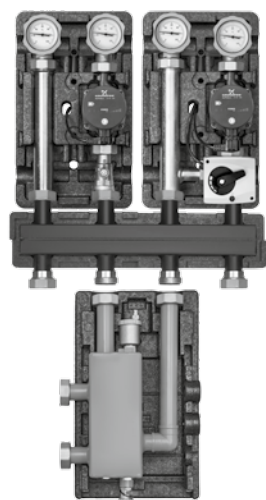

KOMPLETNY ZESTAW ZABUDOWY KOTŁOWNI

ZESTAW 1 – MK/MK (dla 2 obwodów z mieszaczem)

Kompletny zestaw zabudowy kotłowni do 70 kW dla 2 obwodów z mieszaczem.

ZESTAW SKŁADA SIĘ Z:

- 2 grup pompowych MK DN 25 z mieszaczem z pompą Grundfos Alpha 2 L 25-60,
- 2 siłowników do grup pompowych MK,
- rozdzielacza dla 3 obwodów grzewczych,
- konsoli montażowej do rozdzielacza.

Do każdego zestawu wartownik typu K GRATIS.

NOWOŚĆ

Wykonanie	Nr kat.	Cena Euro netto	
Zestaw 1 – MK/MK	nowość	520009.3	1277,8

ZESTAW 2 – UK/MK (dla 1 obwodu z mieszaczem, dla 1 obwodu bez mieszacza)

Kompletny zestaw zabudowy kotłowni do 70 kW dla 1 obwodu z mieszaczem, dla 1 obwodu bez mieszacza.

ZESTAW SKŁADA SIĘ Z:

- grupy pompowej UK DN 25 bez mieszacza, z pompą Grundfos Alpha 2L 25-60,
- grupy pompowej MK DN 25 z mieszaczem, z pompą Grundfos Alpha 2 L 25-60,
- siłownika do grupy pompowej MK,
- rozdzielacza dla 3 obwodów grzewczych,
- konsoli montażowej do rozdzielacza.

ZESTAW SKŁADA SIĘ Z:

- 2 grup pompowych UK DN 25 bez mieszacza, z pompą Grundfos Alpha 2L 25-60,
- rozdzielacza dla 3 obwodów grzewczych,
- konsoli montażowej do rozdzielacza.

Do każdego zestawu wartownik typu K GRATIS.